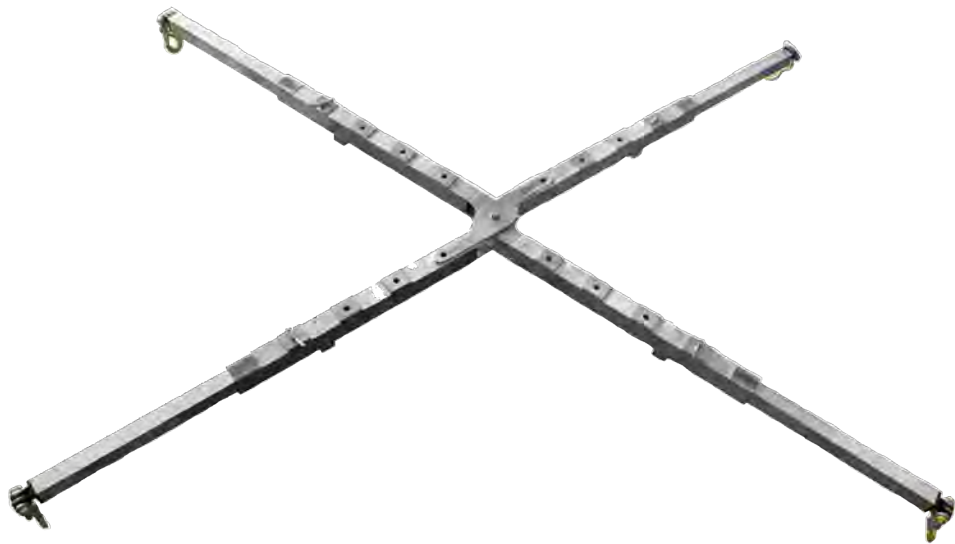

Lyftspridare Aluex

BEDSAB
B. EDSTRÖM AB

Lyftredskap & Surrningsmateriel sedan 1970

Lyftok/Lyftspridare Aluex 5 ton inkl. schacklar och lekande spärrkrokar

Aluex är ett modernt lyftok/lyftspridare med många fördelar. Aluex gör det enkelt att lyfta båtar, balkar, byggnadsmaterial med mera. Med snabbfästen ställer användaren lyftoket i olika längder, och lyftbredden justeras självt av lyftspridaren. Tillverkad i Aluminium gör lyftspridaren extremt lätt och det nätta formatet gör den smidig att förvara på kranar, mobilkranar och kranbilar.

Lyftok/Lyftspridare Aluex 10 ton inkl. schacklar och lekande spärrkrokar

Aluex är ett modernt lyftok/lyftspridare med många fördelar. Aluex gör det enkelt att lyfta båtar, balkar, byggnadsmaterial med mera. Med snabbfästen ställer användaren lyftoket i olika längder, och lyftbredden justeras självt av lyftspridaren. Tillverkad i Aluminium gör lyftspridaren extremt lätt och det nätta formatet gör den smidig att förvara på kranar, mobilkranar och kranbilar.

Aluex är ett modernt lyftok/lyftspidare med många fördelar. Aluex gör det enkelt att lyfta båtar, balkar, byggnadsmaterial med mera. Med snabbfästen ställer användaren lyftoket i olika längder, och lyftbredden justeras självt av lyftspidaren. Tillverkad i Aluminium gör lyftspidaren extremt lätt och det nätta formatet gör den smidig att förvara på kranar, mobilkranar och kranbilar.