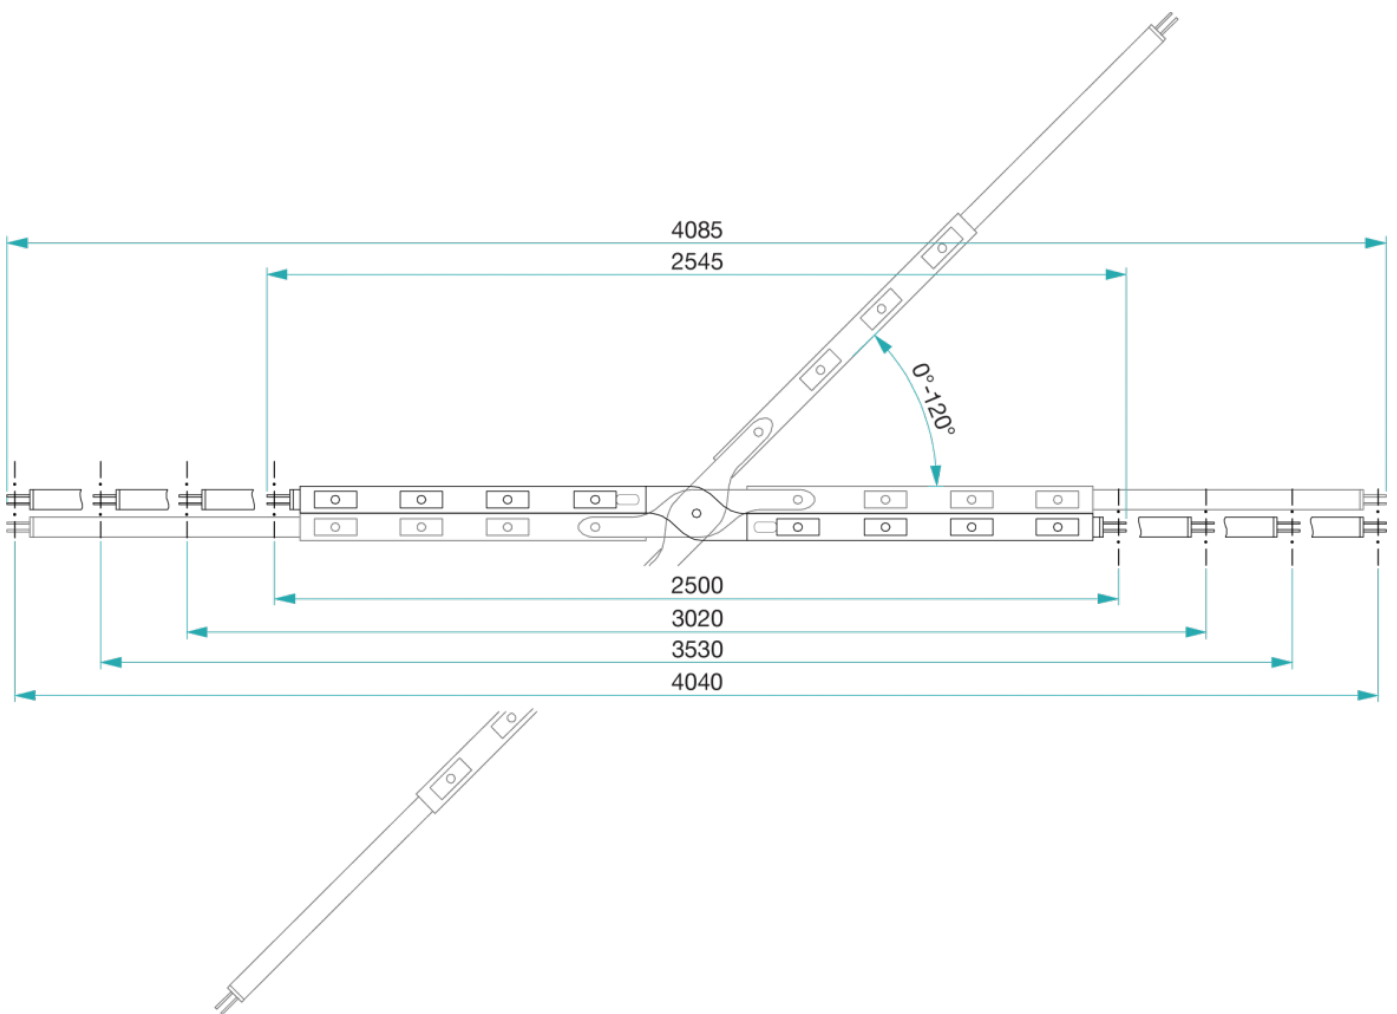

Artnr	Maxlast ton	Längd m	Max lyftbredd m	Antal justerbara längder	Inklusive lekande spärrkrokar och schackel vikt kg
1312-1951	5,0 vid 45°	2,5	3,5	4	37,0

Rekommenderade lyftredskap vid maximalt utskjut/bredd för Aluex lyftok

Artnr	Maxlast ton med 3 m sling	Längd m	Max lyftbredd m	Antal justerbara längder
1312-1951	5,0	2,5	3,5	4

4 stycken 1310-2231

Alternativ 1

4 st rundsling WLL 3 ton EWL 3 meter. Art.nr: 1310-2231

4 st rundslingskrok MyrantiQ RK 3-10 WLL 3 ton. Art.nr: 1016-1282

4 stycken 1016-1282

Alternativ 2

1 st 4-part kättingredskap KL 8-10 med säkerhets- och förkortningskrokar EWL 3 meter. Art.nr: 1016-2011

1016-2011

2 stycken
1016-1212

Alternativ 3

2 st 2-part kättingredskap KL 8-10 med säkerhets- och förkortningskrokar EWL 3 meter. Art.nr: 1016-1212

**Lyftok/Lyftspidare Aluex 5 ton
inkl. schacklar och lekande spärrkrokar**

Artnr	Maxlast ton med 3 m sling	Längd m	Max lyftbredd m	Antal justerbara längder	Inklusive schacklar och lekande spärrkrokar vikt kg
1312-1951	5,0	2,5	3,5	4	37,0