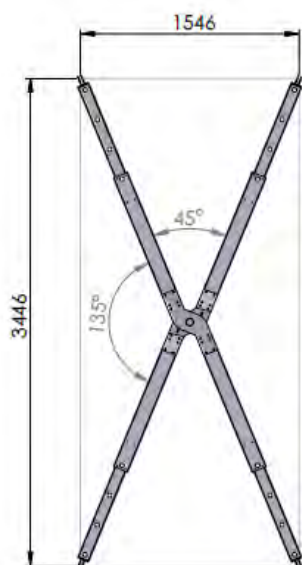

Artnr	Maxlast ton	Längd m	Max lyftbredd m	Antal justerbara längder	Inklusive lekande spärrkrokar och schackel vikt kg
1312-1954	15,0 vid 30°	2,45	3,4	4	117,0
	10,0 vid 45°				

Se mer information om lyftoket Aluex på www.bedsab.se

Artnr		Maxlast ton	Längd m	Max lyftbredd m	Antal justerbara längder	Inklusive schackel vikt kg
1312-1958	25 ton	25 vid 45°	5,42		4	683,0
1312-1960	40 ton	40 vid 45°	6,51		6	1205,0
1312-1962	50 ton	50 vid 45°	5,50		5	1100,0