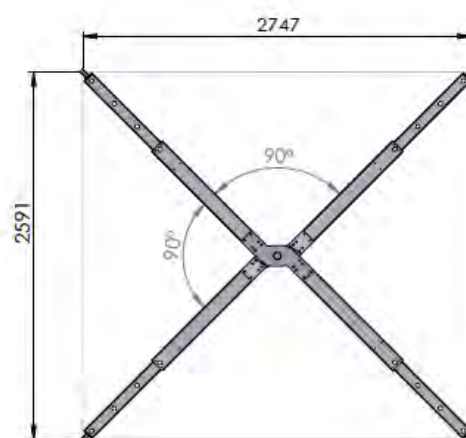

Artnr	Maxlast ton	Längd m	Max lyftbredd m	Antal justerbara längder	Inklusive lekande spärrkrokar och schackel vikt kg
1312-1954	15,0 vid 30°	2,45	3,4	4	117,0
	10,0 vid 45°				

Se mer information om lyftoket Aluex på www.bedsab.se