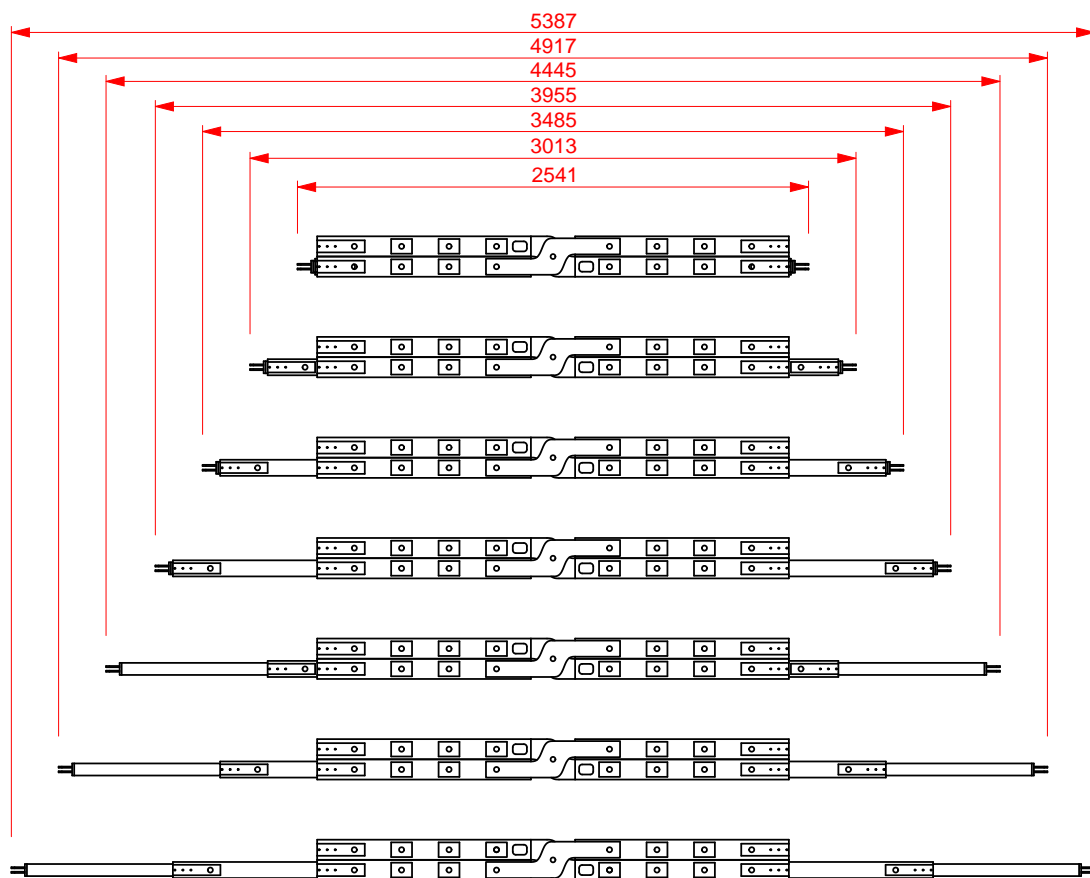

Lyftok/Lyftspidare Aluex 10 ton XL
inkl. schacklar och lekande spärrkrokar

Artnr	Maxlast ton	Längd m	Max lyftbredd m	Antal justerbara längder	Inklusive schacklar och spärrkrokar vikt kg
	med 4 m sling				
1312-1052	10,0	2,5	4,2	7	84,0

Se mer information om lyftoket Aluex på www.bedsab.se