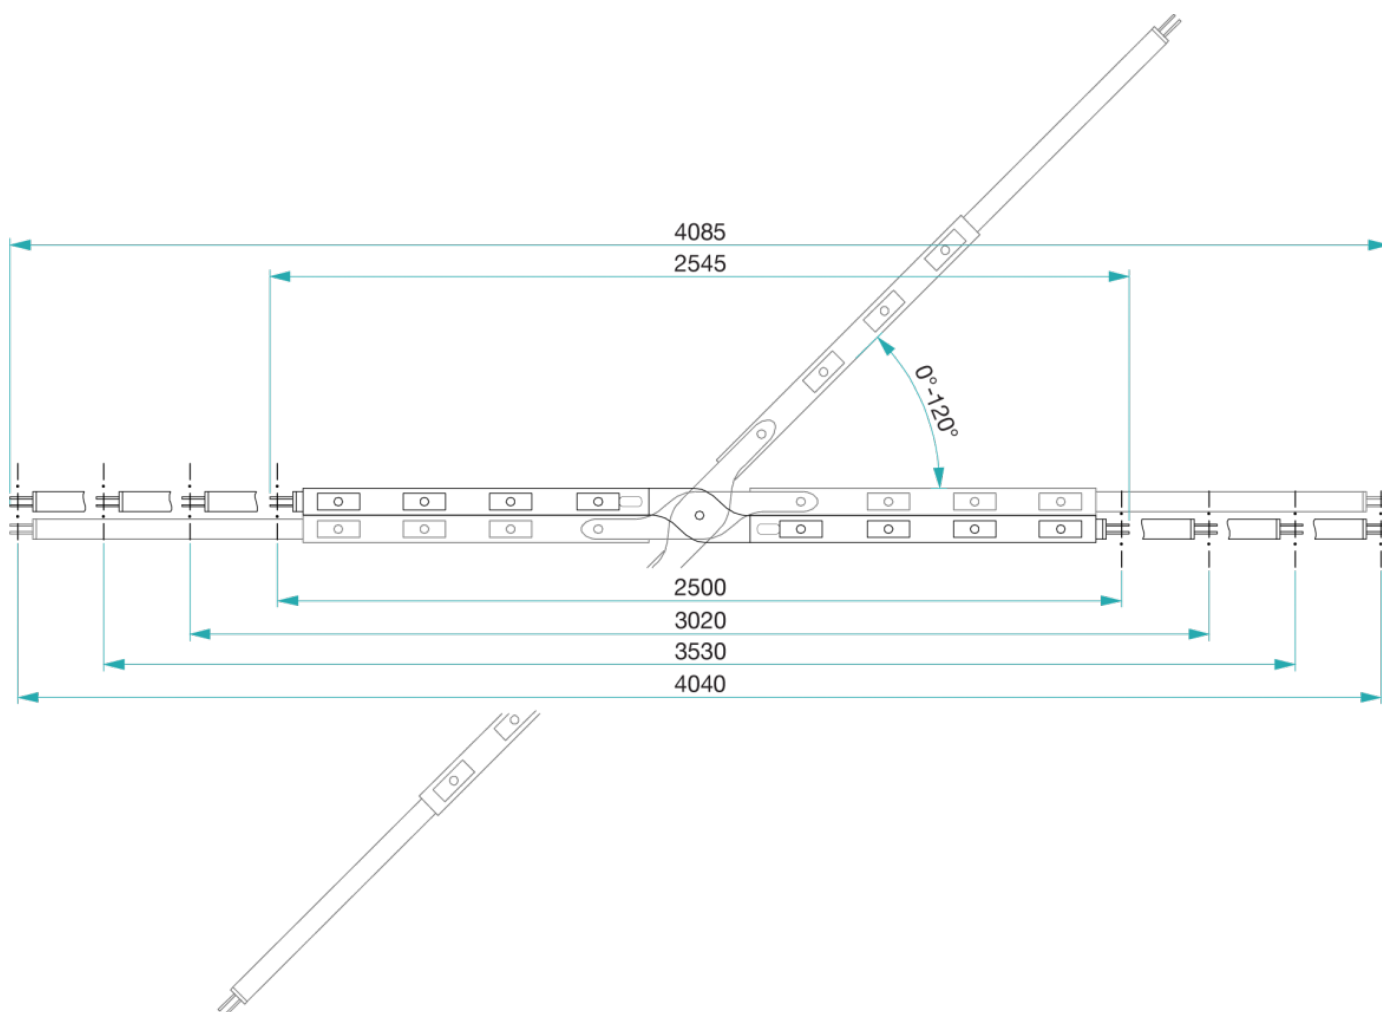

Lyftok/Lyftspridare Aluex 10 ton inkl. schacklar och lekande spärrkrokar

Aluex är ett modernt lyftok/lyftspridare med många fördelar. Aluex gör det enkelt att lyfta båtar, balkar, byggnadsmaterial med mera. Med snabbfästen ställer användaren lyftoket i olika längder, och lyftbredden justeras självt av lyftspridaren. Tillverkad i Aluminium gör lyftspridaren extremt lätt och det nätta formatet gör den smidig att förvara på kranar, mobilkranar och kranbilar.

Artnr	Maxlast ton		Längd m	Max lyftbredd m	Antal justerbara längder	Inklusive lekande spärrkrokar och schackel vikt kg
	vid 30°	vid 45°				
1312-1956	10,0	5,8	2,5	3,5	4	56,0