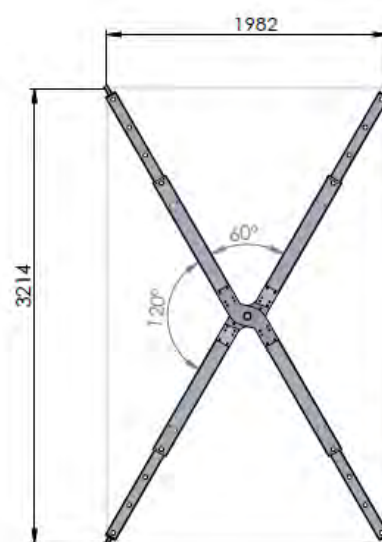

Artnr	Maxlast ton	Längd m	Max lyftbredd m	Antal justerbara längder	Inklusive lekande spärrkrokar och schackel vikt kg
1312-1954	15,0 vid 30°	2,45	3,4	4	117,0
	10,0 vid 45°				

Se mer information om lyftoket Aluex på www.bedsab.se