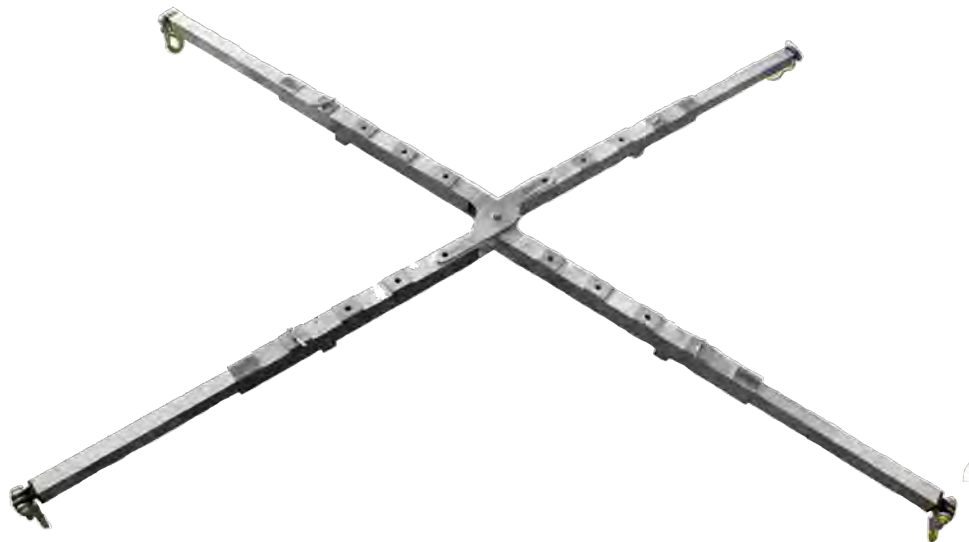

Lyftspridare Aluex

BEDSAB
B. EDSTRÖM AB

Lyftredskap & Surrningsmateriel sedan 1970

Lyftok/Lyftspridare Aluex 5 ton inkl. schacklar och lekande spärrkrokar

Aluex är ett modernt lyftok/lyftspridare med många fördelar. Aluex gör det enkelt att lyfta båtar, balkar, byggnadsmaterial med mera. Med snabbfästen ställer användaren lyftoket i olika längder, och lyftbredden justeras självt av lyftspridaren. Tillverkad i Aluminium gör lyftspridaren extremt lätt och det nätta formatet gör den smidig att förvara på kranar, mobilkranar och kranbilar.

Lyftok/Lyftspridare Aluex 10 ton inkl. schacklar och lekande spärrkrokar

Aluex är ett modernt lyftok/lyftspridare med många fördelar. Aluex gör det enkelt att lyfta båtar, balkar, byggnadsmaterial med mera. Med snabbfästen ställer användaren lyftoket i olika längder, och lyftbredden justeras självt av lyftspridaren. Tillverkad i Aluminium gör lyftspridaren extremt lätt och det nätta formatet gör den smidig att förvara på kranar, mobilkranar och kranbilar.

Se mer information om lyftoket Aluex på www.bedsab.se

Lyftok/Lyftspridare Aluex 15 ton inkl. schacklar och lekande spärrkrokar

Aluex är ett modernt lyftok/lyftspridare med många fördelar. Aluex gör det enkelt att lyfta båtar, balkar, byggnadsmaterial med mera. Med snabbfästen ställer användaren lyftoket i olika längder, och lyftbredden justeras självt av lyftspridaren. Tillverkad i Aluminium gör lyftspridaren extremt lätt och det nätta formatet gör den smidig att förvara på kranar, mobilkranar och kranbilar.