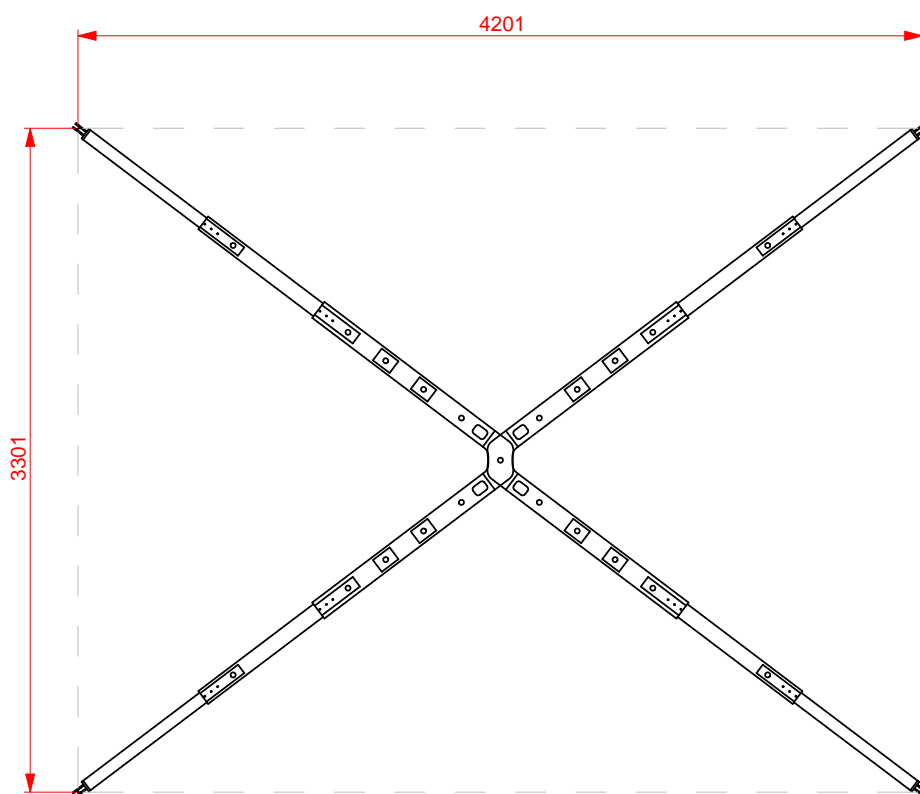

Lyftok/Lyftspidare Aluex 10 ton XL
inkl. schacklar och lekande spärrkrokar

Artnr	Maxlast ton	Längd m	Max lyftbredd m	Antal justerbara längder	Inklusive schacklar och spärrkrokar vikt kg
	med 4 m sling				
1312-1052	10,0	2,5	4,2	7	84,0

Se mer information om lyftoket Aluex på www.bedsab.se