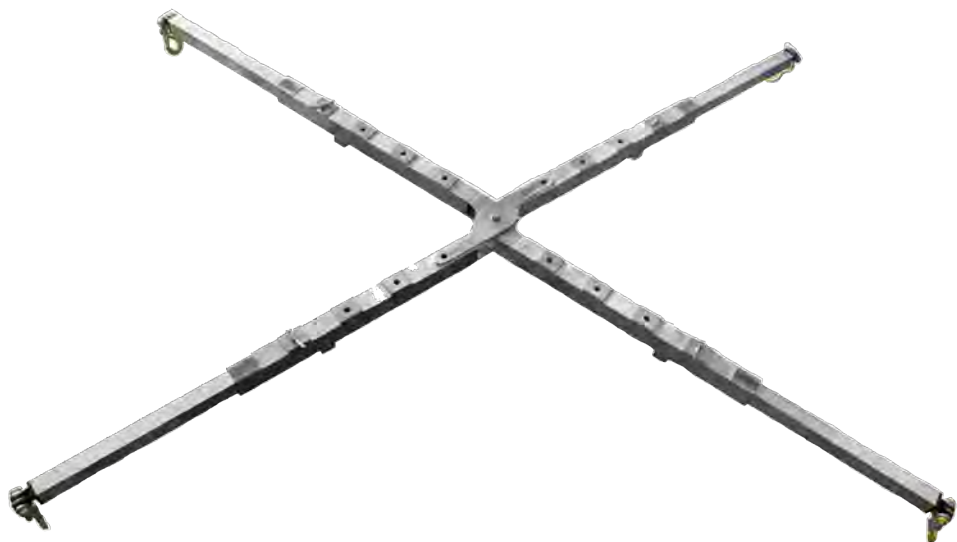

Lyftok/Lyftspidare Aluex 10 ton XL inkl. schacklar och lekande spärrkrokar

Aluex är ett modernt lyftok/lyftspidare med många fördelar. Aluex gör det enkelt att lyfta båtar, balkar, byggnadsmaterial med mera. Med snabbfästen ställer användaren lyftoket i olika längder, och lyftbredden justeras självt av lyftspidaren. Tillverkad i Aluminium gör lyftspidaren extremt lätt och det nätta formatet gör den smidig att förvara på kranar, mobilkranar och kranbilar.

Artnr	Maxlast ton	Längd m	Max lyftbredd m	Antal justerbara längder	Inklusive lekande spärrkrokar och schackel vikt kg
1312-1052	10,0 vid 45°	2,5	4,2	7	84,0

Rekommenderade lyftredskap vid maximalt utskjut/bredd för Aluex lyftok

Artnr	Maxlast ton med 4 m sling	Längd m	Max lyftbredd m	Antal justerbara längder
1312-1052	10,0	2,5	4,2	7

Alternativ 1

4 st rundsling WLL 5 ton EWL 4 meter. Art.nr 1310-2260

4 st rundslingskrok MyrantiQ RK 5-10 WLL 5 ton. Art.nr: 1016-1283

Alternativ 2

1 st 4-part kättingredskap KL 13-10 med säkerhets- och förkortningskrokar EWL 4 meter. Art.nr: 1016-2013

Alternativ 3

2 st 2-part kättingredskap KL 13-10 med säkerhets- och förkortningskrokar EWL 4 meter. Art.nr: 1016-1793