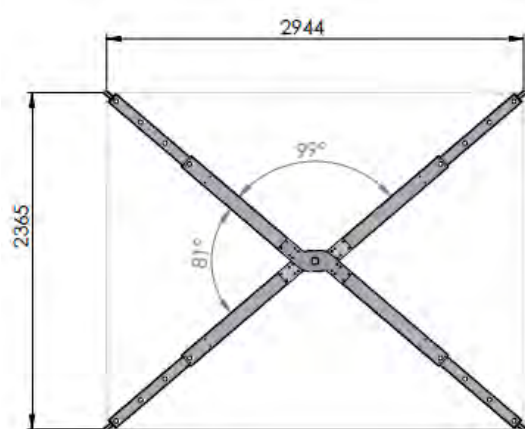

Artnr	Maxlast ton	Längd m	Max lyftbredd m	Antal justerbara längder	Inklusive lekande spärrkrokar och schackel vikt kg
1312-1954	15,0 vid 30°	2,45	3,4	4	117,0
	10,0 vid 45°				

Se mer information om lyftoket Aluex på www.bedsab.se