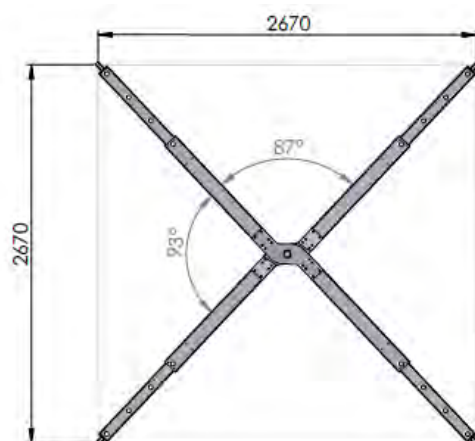

Artnr	Maxlast ton	Längd m	Max lyftbredd m	Antal justerbara längder	Inklusive lekande spärrkrokar och schackel vikt kg
1312-1954	15,0 vid 30°	2,45	3,4	4	117,0
	10,0 vid 45°				

Se mer information om lyftoket Aluex på www.bedsab.se