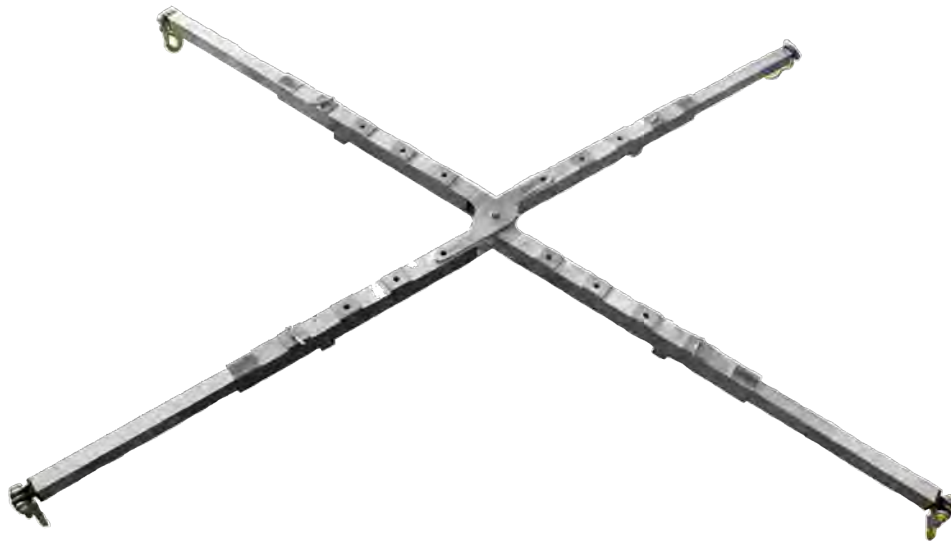

Lyftspridare Aluex

BEDSAB
B. EDSTRÖM AB

Lyftredskap & Surrningsmateriel sedan 1970

Lyftok/Lyftspridare Aluex 5 ton inkl. schacklar och lekande spärrkrokar

Aluex är ett modernt lyftok/lyftspridare med många fördelar. Aluex gör det enkelt att lyfta båtar, balkar, byggnadsmaterial med mera. Med snabbfästen ställer användaren lyftoket i olika längder, och lyftbredden justeras självt av lyftspridaren. Tillverkad i Aluminium gör lyftspridaren extremt lätt och det nätta formatet gör den smidig att förvara på kranar, mobilkranar och kranbilar.

Lyftok/Lyftspridare Aluex 10 ton inkl. schacklar och lekande spärrkrokar

Aluex är ett modernt lyftok/lyftspridare med många fördelar. Aluex gör det enkelt att lyfta båtar, balkar, byggnadsmaterial med mera. Med snabbfästen ställer användaren lyftoket i olika längder, och lyftbredden justeras självt av lyftspridaren. Tillverkad i Aluminium gör lyftspridaren extremt lätt och det nätta formatet gör den smidig att förvara på kranar, mobilkranar och kranbilar.

Aluex är ett modernt lyftok/lyftspidare med många fördelar. Aluex gör det enkelt att lyfta båtar, balkar, byggnadsmaterial med mera. Med snabbfästen ställer användaren lyftoket i olika längder, och lyftbredden justeras självt av lyftspidaren. Tillverkad i Aluminium gör lyftspidaren extremt lätt och det nätta formatet gör den smidig att förvara på kranar, mobilkranar och kranbilar.