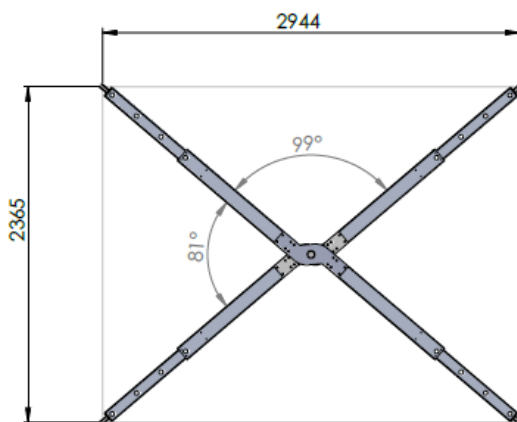

**Lyftok/Lyftspredare Aluex 15 ton
inkl. schacklar och lekande spärrkrokar**

Artnr	Maxlast ton	Längd m	Max lyftbredd m	Antal justerbara längder	Inklusive lekande spärrkrokar och schackel vikt kg
1312-1954	15,0 vid 30°	2,45	3,4	4	117,0
	10,0 vid 45°				

Se mer information om lyftoket Aluex på www.bedsab.se