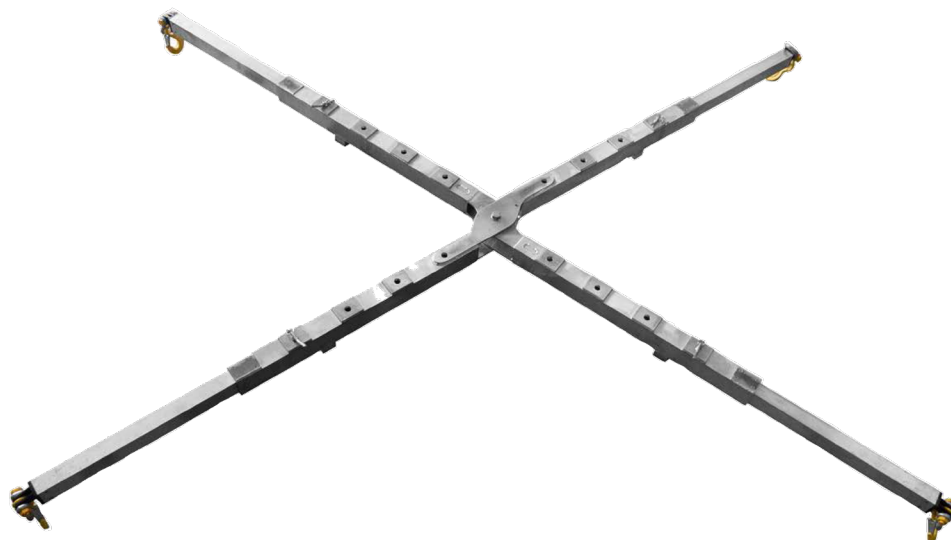

Lyftok/Lyftspredare Aluex 5 ton inkl. schacklar och lekande spärrkrokar

Aluex är ett modernt lyftok/lyftspredare med många fördelar. Aluex gör det enkelt att lyfta båtar, balkar, byggnadsmaterial med mera. Med snabbfästen ställer användaren lyftoket i olika längder, och lyftbredden justeras självt av lyftspredaren. **Tillverkad i Aluminium** gör lyftspredaren extremt lätt och det nätta formatet gör den smidig att förvara på kranar, mobilkranar och kranbilar.

**Lyftok/Lyftspridare Aluex 5 ton
inkl. schacklar och lekande spärrkrokar**

Artnr	Maxlast ton med 3 m sling	Längd m	Max lyftbredd m	Antal justerbara längder	Inklusive schacklar och lekande spärrkrokar vikt kg
1312-1951	5,0	2,5	3,5	4	37,0

Lyftok/Lyftspredare Aluex 10 ton XL inkl. schacklar och lekande spärrkrokar

Aluex är ett modernt lyftok/lyftspredare med många fördelar. Aluex gör det enkelt att lyfta båtar, balkar, byggnadsmaterial med mera. Med snabbfästen ställer användaren lyftoket i olika längder, och lyftbredden justeras självt av lyftspredaren. **Tillverkad i Aluminium** gör lyftspredaren extremt lätt och det nätta formatet gör den smidig att förvara på kranar, mobilkranar och kranbilar.

Se mer information om lyftoket Aluex på www.bedsab.se

Lyftok/Lyftspredare Aluex 15 ton inkl. schacklar och lekande spärrkrokar

Aluex är ett modernt lyftok/lyftspredare med många fördelar. Aluex gör det enkelt att lyfta båtar, balkar, byggnadsmaterial med mera. Med snabbfästen ställer användaren lyftoket i olika längder, och lyftbredden justeras självt av lyftspredaren. **Tillverkad i Aluminium** gör lyftspredaren extremt lätt och det nätta formatet gör den smidig att förvara på kranar, mobilkranar och kranbilar.