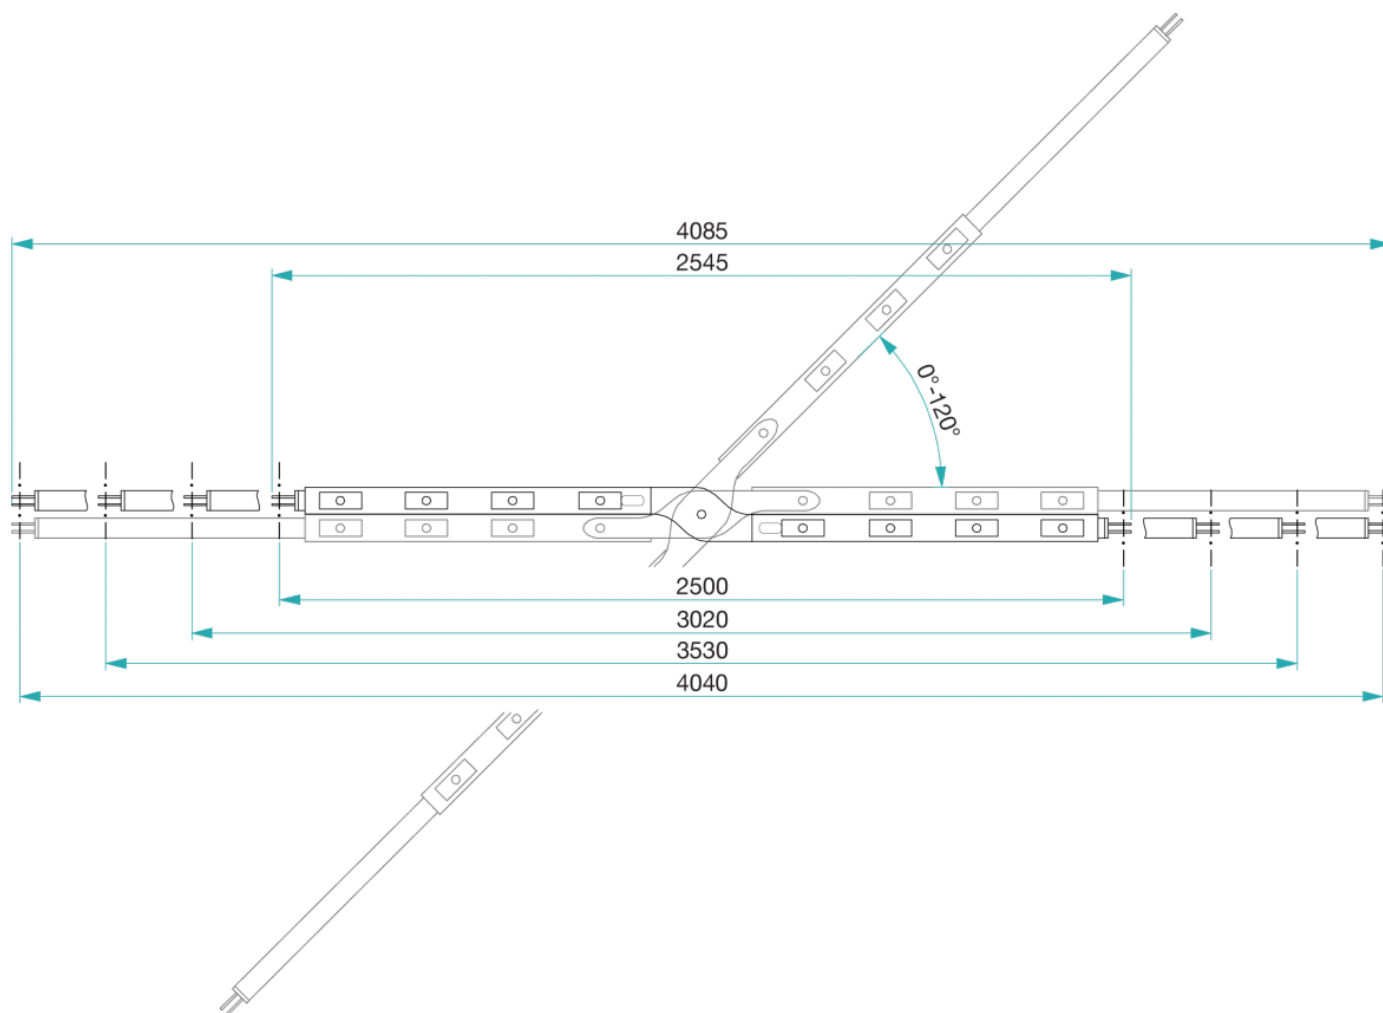

Artnr	Maxlast ton med 3 m sling	Längd m	Max lyftbredd m	Antal justerbara längder
1312-1951	5,0	2,5	3,5	4

4 stycken 1310-2231

Alternativ 1

4 st rundsling WLL 3 ton EWL 3 meter. Art.nr: 1310-2231

4 st rundslingskrok MyrantiQ RK 3-10 WLL 3 ton. Art.nr: 1016-1282

4 stycken 1016-1282

Alternativ 2

1 st 4-part kättingredskap KL 8-10 med säkerhets- och förkortningskrokar EWL 3 meter. Art.nr: 1016-2011

1016-2011

2 stycken 1016-1212

Alternativ 3

2 st 2-part kättingredskap KL 8-10 med säkerhets- och förkortningskrokar EWL 3 meter. Art.nr: 1016-1212

**Lyftok/Lyftspridare Aluex 5 ton
inkl. schacklar och lekande spärrkrokar**

Artnr	Maxlast ton med 3 m sling	Längd m	Max lyftbredd m	Antal justerbara längder	Inklusive schacklar och lekande spärrkrokar vikt kg
1312-1951	5,0	2,5	3,5	4	37,0

Artnr	Maxlast ton med 4 m sling	Längd m	Max lyftbredd m	Antal justerbara längder
1312-1052	10,0	2,5	4,2	7

4 stycken 1310-2260

Alternativ 1

4 st rundsling WLL 5 ton EWL 4 meter. Art.nr 1310-2260

4 st rundslingskrok MyrantiQ RK 5-10 WLL 5 ton. Art.nr: 1016-1283