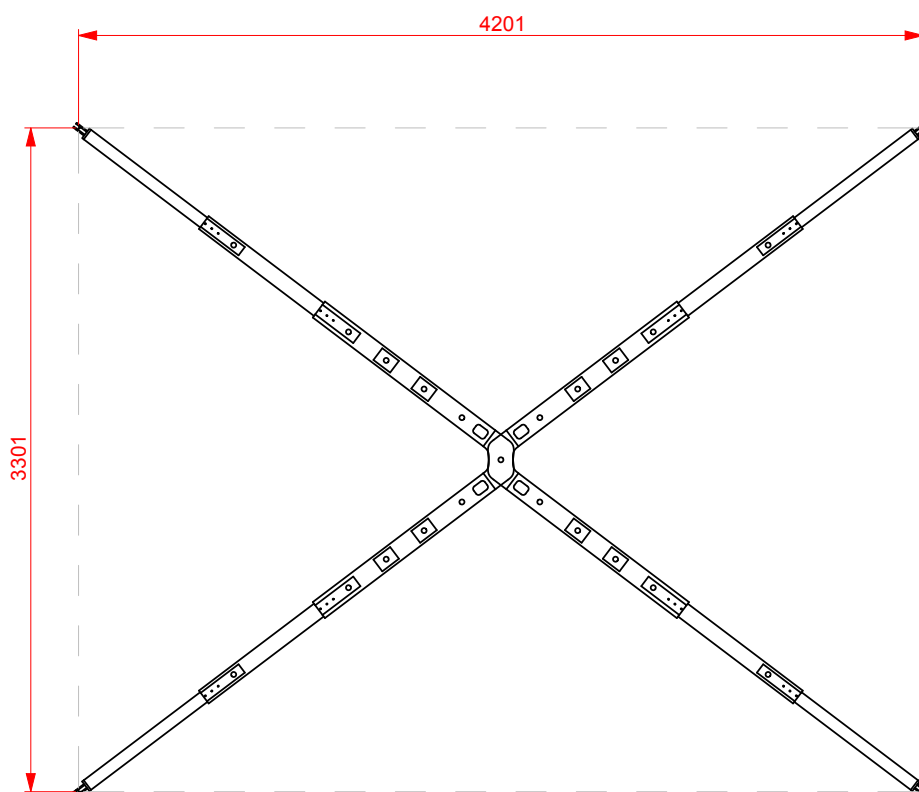

Lyftok/Lyftspidare Aluex 10 ton XL
inkl. schacklar och lekande spärrkrokar

Artnr	Maxlast ton	Längd m	Max lyftbredd m	Antal justerbara längder	Inklusive schacklar och spärrkrokar vikt kg
	med 4 m sling				
1312-9052	10,0	2,5	4,2	7	84,0

Se mer information om lyftoket Aluex på www.bedsab.se