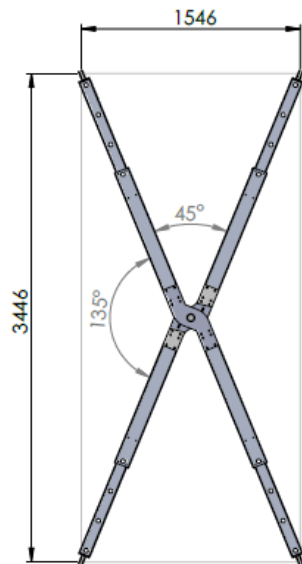

**Lyftok/Lyftspredare Aluex 15 ton
inkl. schacklar och lekande spärrkrokar**

Artnr	Maxlast ton	Längd m	Max lyftbredd m	Antal justerbara längder	Inklusive lekande spärrkrokar och schackel vikt kg
1312-1954	15,0 vid 30°	2,45	3,4	4	117,0
	10,0 vid 45°				

Se mer information om lyftoket Aluex på www.bedsab.se