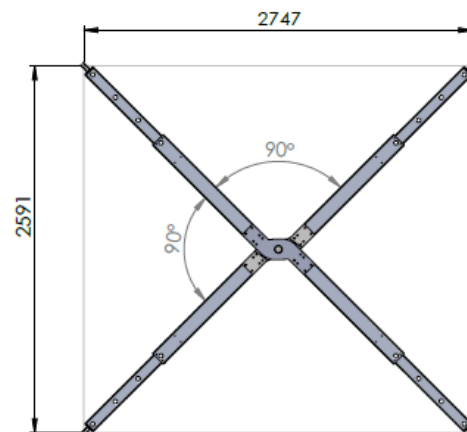

**Lyftok/Lyftspredare Aluex 15 ton
inkl. schacklar och lekande spärrkrokar**

Artnr	Maxlast ton	Längd m	Max lyftbredd m	Antal justerbara längder	Inklusive lekande spärrkrokar och schackel vikt kg
1312-1954	15,0 vid 30°	2,45	3,4	4	117,0
	10,0 vid 45°				

Se mer information om lyftoket Aluex på www.bedsab.se