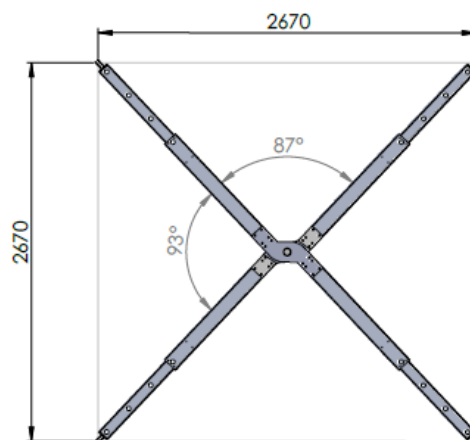

1016-2013

2 stycken 1016-1793

**Lyftok/Lyftspredare Aluex 15 ton
inkl. schacklar och lekande spärrkrokar**

Artnr	Maxlast ton	Längd m	Max lyftbredd m	Antal justerbara längder	Inklusive lekande spärrkrokar och schackel vikt kg
1312-1954	15,0 vid 30°	2,45	3,4	4	117,0
	10,0 vid 45°				