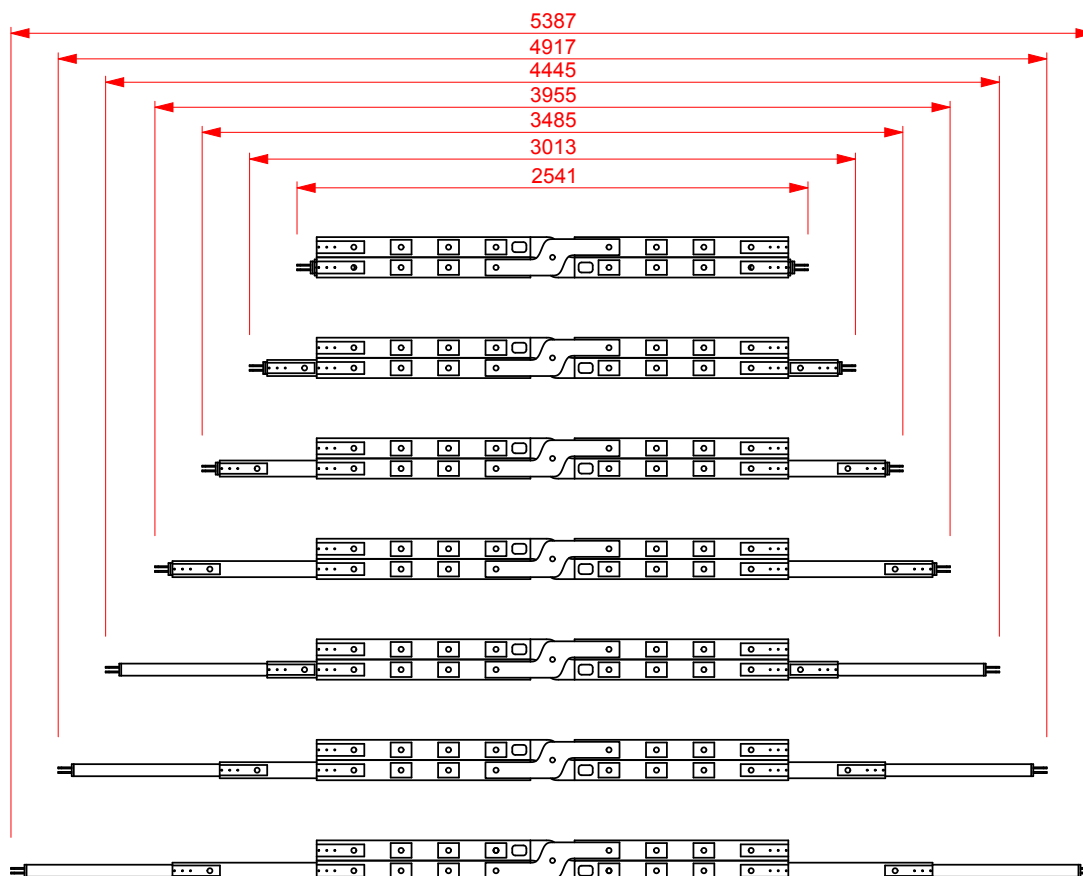

Lyftok/Lyftspidare Aluex 10 ton XL
inkl. schacklar och lekande spärrkrokar

Artnr	Maxlast ton	Längd m	Max lyftbredd m	Antal justerbara längder	Inklusive schacklar och spärrkrokar vikt kg
	med 4 m sling				
1312-9052	10,0	2,5	4,2	7	84,0

Se mer information om lyftoket Aluex på www.bedsab.se