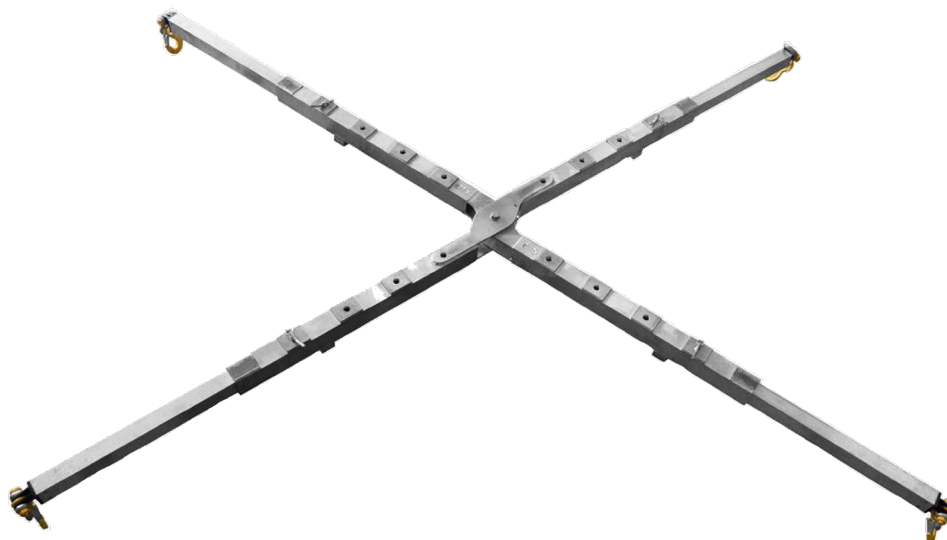

Lyftok/Lyftspredare Aluex 5 ton inkl. schacklar och lekande spärrkrokar

Aluex är ett modernt lyftok/lyftspredare med många fördelar. Aluex gör det enkelt att lyfta båtar, balkar, byggnadsmaterial med mera. Med snabbfästen ställer användaren lyftoket i olika längder, och lyftbredden justeras självt av lyftspredaren. **Tillverkad i Aluminium** gör lyftspredaren extremt lätt och det nätta formatet gör den smidig att förvara på kranar, mobilkranar och kranbilar.

Lyftok/Lyftspredare Aluex 10 ton XL inkl. schacklar och lekande spärrkrokar

Aluex är ett modernt lyftok/lyftspredare med många fördelar. Aluex gör det enkelt att lyfta båtar, balkar, byggnadsmaterial med mera. Med snabbfästen ställer användaren lyftoket i olika längder, och lyftbredden justeras självt av lyftspredaren. **Tillverkad i Aluminium** gör lyftspredaren extremt lätt och det nätta formatet gör den smidig att förvara på kranar, mobilkranar och kranbilar.

1016-2013

2 stycken 1016-1793

Lyftok/Lyftspidare Aluex 10 ton XL
inkl. schacklar och lekande spärrkrokar

Artnr	Maxlast ton	Längd m	Max lyftbredd m	Antal justerbara längder	Inklusive schacklar och spärrkrokar vikt kg
	med 4 m sling				
1312-9052	10,0	2,5	4,2	7	84,0

Se mer information om lyftoket Aluex på www.bedsab.se

Lyftok/Lyftspredare Aluex 15 ton inkl. schacklar och lekande spärrkrokar

Aluex är ett modernt lyftok/lyftspredare med många fördelar. Aluex gör det enkelt att lyfta båtar, balkar, byggnadsmaterial med mera. Med snabbfästen ställer användaren lyftoket i olika längder, och lyftbredden justeras självt av lyftspredaren. **Tillverkad i Aluminium** gör lyftspredaren extremt lätt och det nätta formatet gör den smidig att förvara på kranar, mobilkranar och kranbilar.