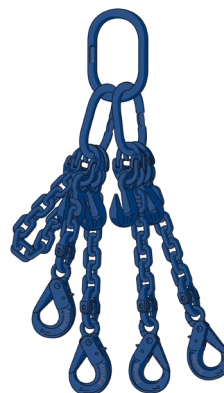

Lyftok/Lyftspredare Aluex 10 ton XL inkl. schacklar och lekande spärrkrokar

Aluex är ett modernt lyftok/lyftspredare med många fördelar. Aluex gör det enkelt att lyfta båtar, balkar, byggnadsmaterial med mera. Med snabbfästen ställer användaren lyftoket i olika längder, och lyftbredden justeras självt av lyftspredaren. **Tillverkad i Aluminium** gör lyftspredaren extremt lätt och det nätta formatet gör den smidig att förvara på kranar, mobilkranar och kranbilar.

Artnr	Maxlast ton med 4 m sling	Längd m	Max lyftbredd m	Antal justerbara längder
1312-1052	10,0	2,5	4,2	7

4 stycken 1310-2260

Alternativ 1

4 st rundsling WLL 5 ton EWL 4 meter. Art.nr 1310-2260

4 st rundslingskrok MyrantiQ RK 5-10 WLL 5 ton. Art.nr: 1016-1283

4 stycken 1016-1283

Alternativ 2

1 st 4-part kättingredskap KL 13-10 med säkerhets- och förkortningskrokar EWL 4 meter. Art.nr: 1016-2013

Alternativ 3

2 st 2-part kättingredskap KL 13-10 med säkerhets- och förkortningskrokar EWL 4 meter. Art.nr: 1016-1793