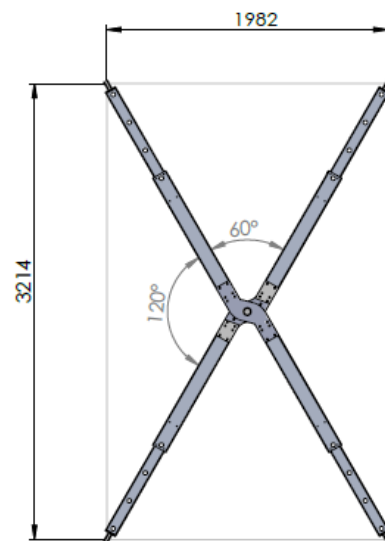

**Lyftok/Lyftspredare Aluex 15 ton
inkl. schacklar och lekande spärrkrokar**

Artnr	Maxlast ton	Längd m	Max lyftbredd m	Antal justerbara längder	Inklusive lekande spärrkrokar och schackel vikt kg
1312-1954	15,0 vid 30°	2,45	3,4	4	117,0
	10,0 vid 45°				

Se mer information om lyftoket Aluex på www.bedsab.se